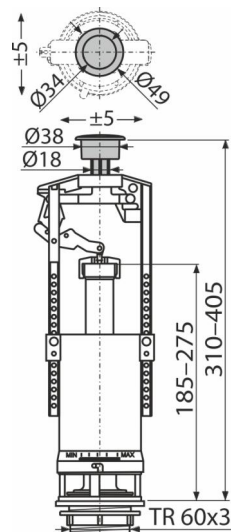

A2000-CHROM

Vypouštěcí ventil se STOP tlačítkem

Použití

Pro výměnu nebo náhradu

Univerzální ventil pro keramické splachovací nádržky

Vlastnosti

- Clona pro nastavení množství vypouštěné vody
- Konstrukce umožňuje seřízení optimální výšky ventilu dle výšky nádržky
- Materiál: ABS
- Možnost nastavení tlačítka mimo osu ventilu
- Tlačítko START/STOP pochromované
- Vypouštěcí mechanismus START/STOP (splachování se ukončí opětovným zmáčknutím tlačítka)

Rozsah dodávky

- Tlačítko START/STOP pochromované
- Ventil
- Výpusť Ø60 mm pro montáž do nádržky

Objednávací kód, Logistické informace

Kód	EAN	Hmotnost (kus | balení | paleta)	Rozměr (kus | balení)	Množství (balení | paleta)
A2000-CHROM	8594045930085	0,40 | 9,99 | 179,9 kg	410×120×100 | 590×430×390 mm	25 | 400 ks

Záruky 2/3 roky *   Celní kód 84818019   Normy ČSN EN 14055

Technické parametry

- Funkční požadavky třída I
- Rozsah nastavení výšky 310-405 mm