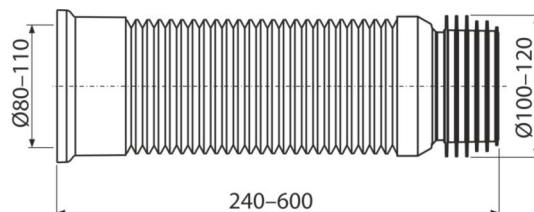

A97

Flexi napojení k WC

Použití

Pro připojení WC na odpadní potrubí

Vlastnosti

- Materiál: polypropylen
- Nastavitelná délka 280–550 mm
- Průměr připojení 80/110×100/120 mm
- Těsnění je pevnou součástí dopojení

Rozsah dodávky

- Flexi hadice s těsněním

Objednací kód, Logistické informace

Kód	EAN	Hmotnost (kus | balení | paleta)	Rozměr (kus | balení)	Množství (balení | paleta)
A97	8594045933468	0,50 | 10,01 | 180,2 kg	280×120×120 | 590×430×390 mm	20 | 320 ks

Záruky
2/2 roky *

Celní kód
39173900