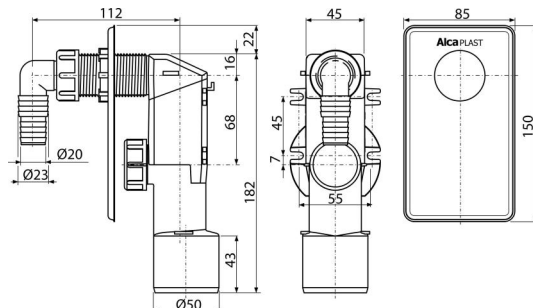

## Použití

Pro montáž pod omítku

Pro připojení pračky nebo myčky nádobí

## Vlastnosti

- Háčky pro lepší uchycení ke zdi
- Instalační zarážky pro připojení HT50
- Materiál: polypropylen
- Napojení na HT40/50
- Servisní otvor pro snadné čištění

## Objednací kód, Logistické informace

Kód	EAN	Hmotnost (kus   balení   paleta)	Rozměr (kus   balení)	Množství (balení   paleta)
APS4	8594045931402	0,19   7,57   231,9 kg	180×70×150   590×240×390 mm	40   1120 ks

## Technické parametry

- Průtok 16,8 l/min
- tepelný atest 95 °C
- Zápachová uzávěra 50 mm