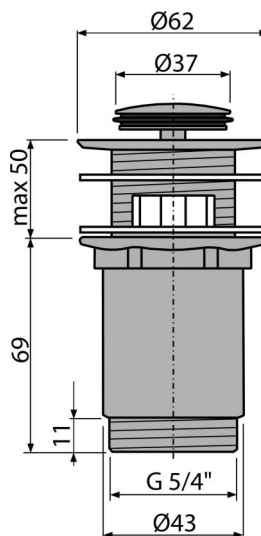

A391

Výpust umyvadlová CLICK/CLACK 5/4" celokovová s přepadem, malá zátka

Použití

Pro umyvadla s přepadem

Vlastnosti

- Dlouhá životnost mechanismu CLICK/CLACK
- Materiál: mosaz s chromovou povrchovou úpravou
- Pochromování je odolné proti mechanickému poškození
- Závít pro připojení k umyvadlovému sifonu 5/4"

Rozsah dodávky

- Pochromovaná kovová zátka
- Silikonové těsnění 2 ks
- Tělo výpusti

Objednací kód, Logistické informace

Kód	EAN	Hmotnost (kus balení paleta)	Rozměr (kus balení)	Množství (balení paleta)
A391	8594045935387	0,32 12,76 428,3 kg	100×75×75 390×240×300 mm	40 1280 ks

Záruky

2/3 roky *

Celní kód

84818019

Normy

ČSN EN 274

Technické parametry

- Závít 5/4 "