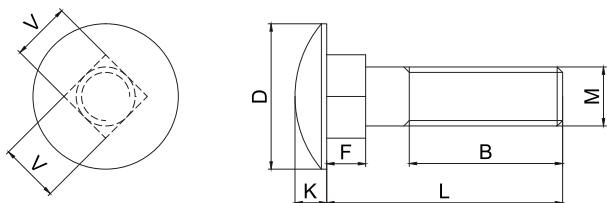

ŠROUB VRATOVÝ DIN603
MUSHROOM HEAD SQUARE NECK BOLT DIN603

Popis:

Vratové šrouby se nejčastěji používají při montáži vrat, bran a plotů.

Description:

Mushroom head square neck bolts are most often used when installing doors, gates and fences.