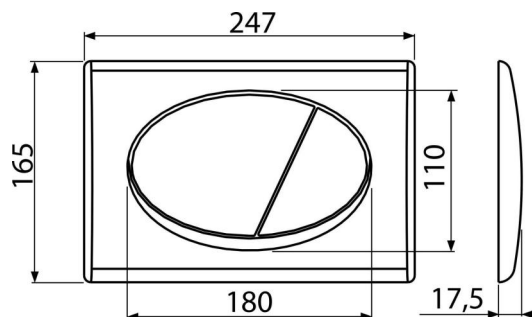

M70

Ovládací tlačítko pro předstěnové instalační systémy, bílá-lesk

Použití

Pro předstěnové instalační systémy a WC nádrže pro zazdění

Vlastnosti

- Dvoučinné mechanické splachování
- Kompatibilní pro všechny předstěnové instalační systémy a nádrže pro zazdění Alca
- Materiál: plast
- Povrchová úprava: bílá

Rozsah dodávky

- Šablona pro nastavení šroubů tlačítek
- Šroub mechanismu splachování 2 ks
- Tlačítko
- Upevňovací rámeček tlačítka
- Závítová úchytky rámečku tlačítka 2 ks

Objednací kód, Logistické informace

Kód	EAN	Barva	Hmotnost (kus balení paleta)	Rozměr (kus balení)	Množství (balení paleta)
M70	8594045936193	Bílá-lesk	0,38 9,60 288,7 kg	250×40×175 595×245×395 mm	25 700 ks

Záruky 2/2 roky* **Celní kód** 39269097