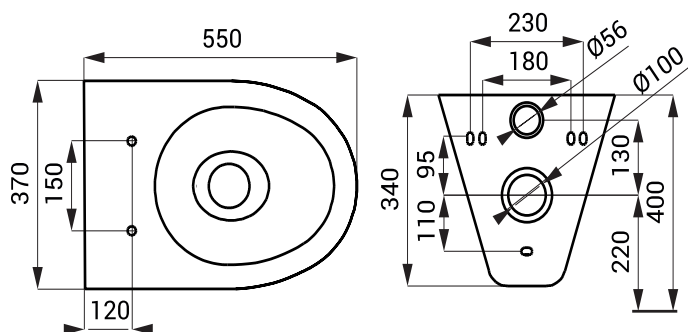

SLWN 09

Vlastnosti

- antivandalové provedení
- závěsné WC
- zaslepené otvory pro sedátko
- montáž pomocí montážní desky
- materiál AISI - 304
- povrch matný

Rozměry

Specifikace dodávky

SLWN 09 - obj. č. 94090 nerezové WC

Doporučené příslušenství

SLZN 31C - obj. č. 95313 WC sedátko černé, tvrzený plast, nerezové panty