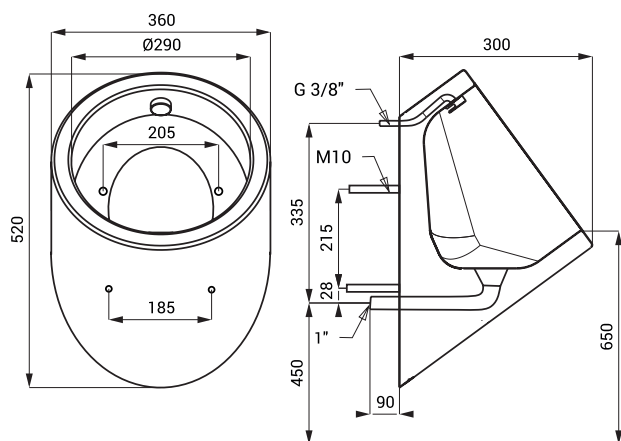

SLPN 06

Vlastnosti

- antivandalové provedení
- použití pro věznice
- závěsný nerezový pisoár s integrovanou splachovací hlavicí
- vyztužený polyuretanem (snížená hlučnost, zvýšená pevnost)
- montáž přes závitové tyče (M10, délka 190 mm) z druhé strany stěny
- materiál AISI - 304
- povrch matný

Rozměry

* pro výšku přední hrany pisoáru 650 mm nad zemí

Specifikace dodávky

SLPN 06 - obj. č. 91060 nerezový pisoár se splachovací hlavicí, závitové tyče M10 (4 ks), nerezový odtok