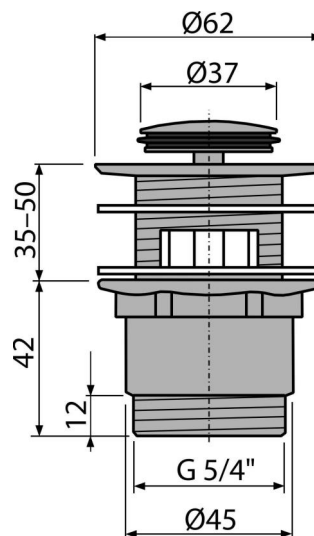

A39

Výpust umyvadlová CLICK/CLACK 5/4" celokovová s přepadem, malá zátka

Použití

Pro umyvadla s přepadem

Vlastnosti

- Dlouhá životnost mechanismu CLICK/CLACK
- Materiál: mosaz s chromovou povrchovou úpravou
- Pochromování je odolné proti mechanickému poškození
- Prostorově úsporná umyvadlová výpust
- Závit pro připojení k umyvadlovému sifonu 5/4"

Rozsah dodávky

- Pochromovaná kovová zátka
- Silikonové těsnění 2 ks
- Tělo výpusti

Objednací kód, Logistické informace

Kód	EAN	Hmotnost (kus balení paleta)	Rozměr (kus balení)	Množství (balení paleta)
A39	8594045937565	0,33 13,16 388,5 kg	100×75×75 390×240×300 mm	40 1120 ks

Záruky 2/3 roky * **Celní kód** 84818019 **Normy** ČSN EN 274

Technické parametry

- Závit 5/4 "