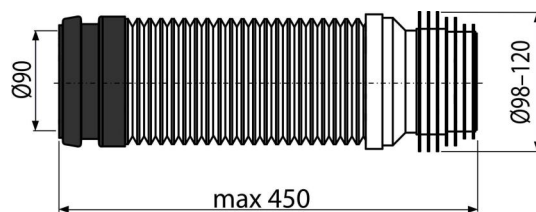

M9006

Koleno odpadu DN90/110 flexi

Použití

Pro připojení WC na odpadní potrubí

Vlastnosti

- Kompatibilní se všemi předstěnovými instalačními systémy Alca
- Materiál: polypropylen
- Nastavitelná délka 230–450 mm
- Průměr připojení 90×100/120 mm
- Snadné připojení i na těžko dostupných místech

Rozsah dodávky

- Flexi koleno s těsněním

Objednávací kód, Logistické informace

Kód	EAN	Hmotnost (kus balení paleta)	Rozměr (kus balení)	Množství (balení paleta)
M9006	8595580512644	0,43 10,73 191,6 kg	250×120×120 590×430×390 mm	25 400 ks