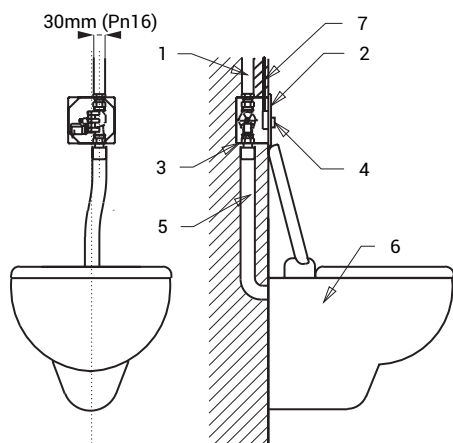

## Vlastnosti

- antivandalové provedení
- použití pro věznice
- speciální antivandalový nerezový kryt, tloušťka 3 mm, bezpečnostní šrouby
- je určen pro tlakovou vodu z rozvodu, nelze použít pro WC s nádržkou
- reaguje na mírné stlačení piezo tlačítka okamžitým spláchnutím
- doba splachování je nastavitelná od 0,5 do 15,5 s, standardně 8 s
- samočinné spláchnutí po každém osmém použití a po 24 hodinách od posledního spláchnutí
- elektromagnetický ventil s možností regulace průtoku vody, možnost spláchnutí otočením cívky ventilu (např. při výpadku elektrické energie)
- nastavení parametrů pomocí dálkového ovladače SLD 04

## Stavební připravenost

- 1 - přívod vody
- 2 - nerezový kryt s elektronikou
- 3 - montážní krabice
- 4 - piezo tlačítko
- 5 - výtok vody
- 6 - záchodová mísa
- 7 - přívod napájení 24 V DC

## Technická specifikace

<b>Rozměr nerezového krytu</b>	160 x 170 x 3 mm
<b>Rozměr montážní krabice</b>	145 x 155 x 100 mm
<b>Napájecí napětí</b>	24 V DC
<b>Příkon</b>	7 W
<b>Doporučený pracovní tlak</b>	0,15 - 0,6 MPa
<b>Průtok</b>	70 l/min. při tlaku 0,15 MPa (inf. údaj)
<b>Vstup vody</b>	průřez min. 32 mm (PN 16) vnější závit min. G 1"
<b>Výstup vody</b>	vnější závit min. G 1"

## Specifikace dodávky

SLW 01PA - obj. č. 14016 nerezový kryt s piezo elektronikou, nerezová montážní krabice se šroubením a elektromagnetickým ventilem, výtoková armatura s těsněním, torx šroub (4 ks)