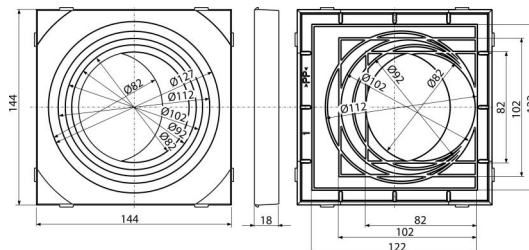

AGV911

Vložka svodu univerzální, černá

Použití

Pro připojení kruhových a čtvercových okapových svodů
Pro univerzální lapače střešních splavenin

Vlastnosti

- Barva: černá
- Materiál obsahuje UV stabilizátory proti blednutí a stárnutí plastu
- Materiál: polypropylen odolný proti mechanickému, chemickému a tepelnému poškození
- Šablony pro snadné vyříznutí 5 kruhových a 3 čtvercových svodů

Rozsah dodávky

- Vložka svodu univerzální – černá

Objednací kód, Logistické informace

Kód	EAN	Hmotnost (kus balení paleta)	Rozměr (kus balení)	Množství (balení paleta)
AGV911	8595580522919	0,06 0,06 - kg	144×18×144 – mm	1 - ks