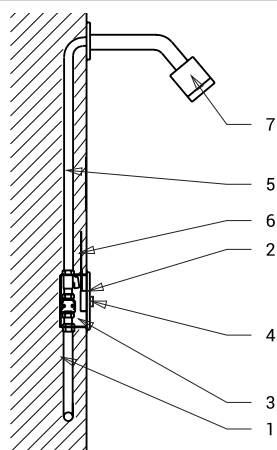

SLS 01P

SLS 01NP

Vlastnosti

- hygienický proplach
- antivandalové provedení
- jsou určeny pro jednotrubkový přívod studené nebo tepelně upravené vody
- reaguje na mírné stlačení piezo tlačítka okamžitým spuštěním vody
- k vypnutí vody dojde po uplynutí nastavené doby (možno nastavit v rozsahu 10 s - 310 s), standardně 120 s
- opakovaným stlačením piezo tlačítka dojde k vypnutí vody
- hlídání stavu baterie (u variant s indexem B)
- nastavení parametrů pomocí dálkového ovladače SLD 04

Stavební připravenost

- 1 - přívod vody
- 2 - nerezový kryt s elektronikou
- 3 - montážní krabice
- 4 - piezo tlačítko
- 5 - výtok vody
- 6 - přívodní napájení
- 7 - sprchová hlavice (není součástí dodávky)

Technická specifikace

Rozměr nerezového krytu	170 x 170 x 10 mm
Rozměr montážní krabice	140 x 140 x 75 mm
Napájecí napětí	
▪ SLS 01P, 01NP	24 V DC
▪ SLS 01PB, SLS 01NPB	6 V
Příkon	
▪ při napájení 24 V DC	7 W
▪ při napájení 6 V	3 W
Životnost baterií	
▪ 4 ks AA alkalických baterií 1,5 V, 2700 mAh	cca 2 roky (při 100 sepnutích denně)
Doporučený pracovní tlak	0,1 - 0,6 MPa
Průtok	12 l/min. (inf. údaj)
Vstup vody	vnější závit G 3/4"
Výstup vody	vnější závit G 3/4"

Specifikace dodávky

- SLS 01P** - obj. č. 12012 nerezový kryt s elektronikou, plastová montážní krabice se šroubením, elektromagnetickým ventilem a kulovým ventilem, 4 ks alkalických baterií AA, 1,5 V, 2700 mAh (SLS 01PB)
- SLS 01PB** - obj. č. 12013
- SLS 01NP** - obj. č. 22016 nerezový kryt s elektronikou, plastová montážní krabice se šroubením, elektromagnetickým ventilem a kulovým ventilem, 4 ks alkalických baterií AA, 1,5 V, 2700 mAh (SLS 01NPB)
- SLS 01NPB** - obj. č. 22017