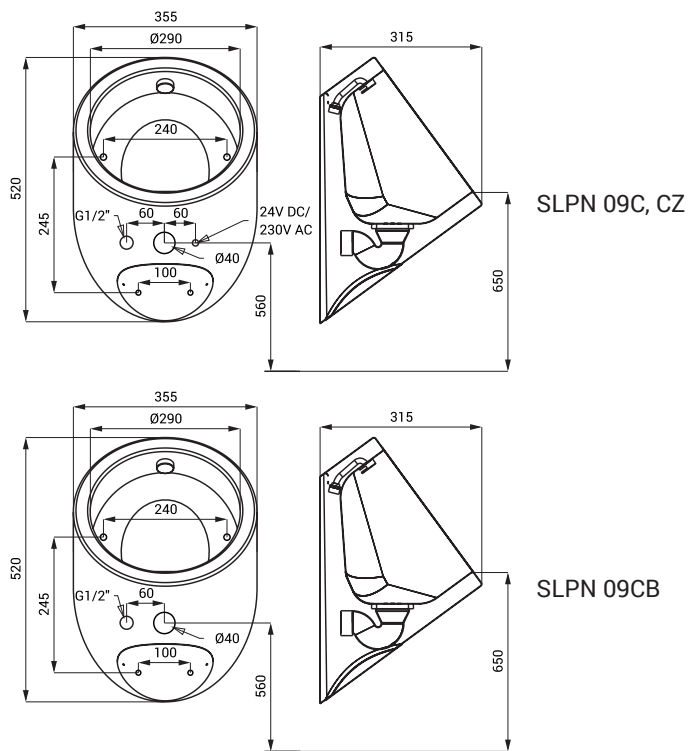

## Rozměry

\* pro výšku přední hrany pisoáru 650 mm nad zemí

### Vstup vody

vnitřní závit G 1/2"