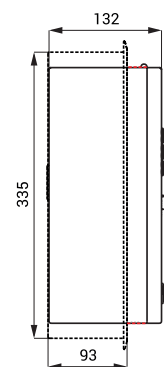

Stavební připravenost

SLZA 02M

SLZA 02MZ

Technická specifikace

Rozměr otvoru ve zdi pro variantu Z	335 x 200 x 125 mm
Napájecí napětí	24 V DC
Příkon	91 W
	(záleží na příslušenství a počtu sprch)
Druhy mincí	5, 10, 20 a 50 Kč, 1 a 2 EUR, kovový žeton
Nastavitelná doba zpoždění sepnutí	0 - 255 s, standardně 30 s
Nastavitelný čas za zaplacených 5 Kč	5 - 1200 s, standardně 30 s