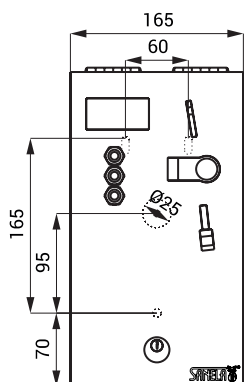

Stavební připravenost

SLZA 02M

SLZA 02MZ

Technická specifikace

Rozměr otvoru ve zdi pro variantu Z	335 x 200 x 125 mm
Napájecí napětí	24 V DC
Příkon	91 W
	(záleží na příslušenství a počtu sprch)
Druhy mincí	5, 10, 20 a 50 Kč, 1 a 2 EUR, kovový žeton
Nastavitelná doba zpoždění sepnutí	0 - 255 s, standardně 30 s
Nastavitelný čas za zaplacených 5 Kč	5 - 1200 s, standardně 30 s

Specifikace dodávky

SLZA 02M - obj. č. 88021 nerezový mincovní automat s elektronikou, mincovníkem a boxem na mince, sada klíčů (2 ks)
SLZA 02MZ - obj. č. 88022 nerezový mincovní automat s elektronikou, mincovníkem a boxem na mince, sada klíčů (2 ks),
montážní rám