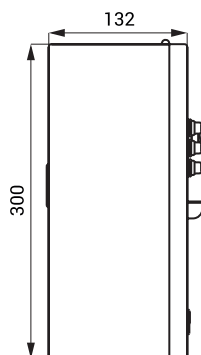

Stavební připravenost

SLZA 02M

SLZA 02MZ

Technická specifikace

Rozměr otvoru ve zdi pro variantu Z	335 x 200 x 125 mm
Napájecí napětí	24 V DC
Příkon	91 W
	(záleží na příslušenství a počtu sprch)
Druhy mincí	5, 10, 20 a 50 Kč, 1 a 2 EUR, kovový žeton
Nastavitelná doba zpoždění sepnutí	0 - 255 s, standardně 30 s
Nastavitelný čas za zaplacených 5 Kč	5 - 1200 s, standardně 30 s