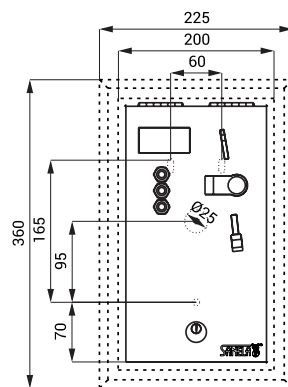

Stavební připravenost

SLZA 02M

SLZA 02MZ

Technická specifikace

Rozměr otvoru ve zdi pro variantu Z	335 x 200 x 125 mm
Napájecí napětí	24 V DC
Příkon	91 W
	(záleží na příslušenství a počtu sprch)
Druhy mincí	5, 10, 20 a 50 Kč, 1 a 2 EUR, kovový žeton
Nastavitelná doba zpoždění sepnutí	0 - 255 s, standardně 30 s
Nastavitelný čas za zaplacených 5 Kč	5 - 1200 s, standardně 30 s

Specifikace dodávky

SLZA 02M - obj. č. 88021 nerezový mincovní automat s elektronikou, mincovníkem a boxem na mince, sada klíčů (2 ks)
SLZA 02MZ - obj. č. 88022 nerezový mincovní automat s elektronikou, mincovníkem a boxem na mince, sada klíčů (2 ks),
montážní rám