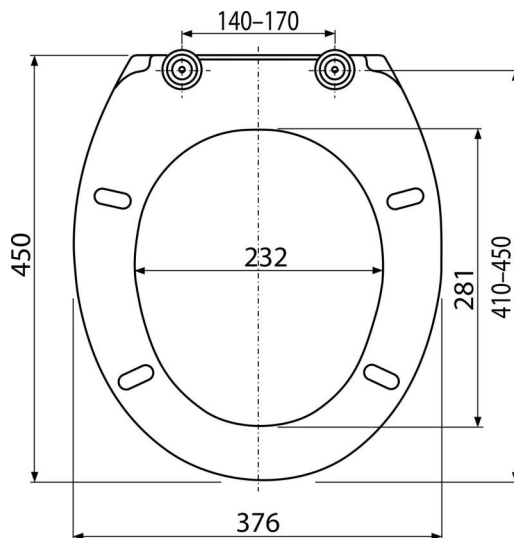

R64

WC sedátko univerzální SOFTCLOSE, Duroplast

Použití

Pro WC mísy dle tabulky kompatibility

Vlastnosti

- Barevně stálý materiál
- Barva: bílá
- CLICK systém – lehce čistitelná keramika díky rychle odejmutelnému sedátku
- Kovové panty s bílou plastovou krytkou univerzálně stavitelné ve dvou osách
- Materiál: duroplast s antibakteriálními vlastnostmi (zajištěny obsahem sloučenin stříbra)
- Možnost dotažení pantu šroubovákem shora
- SOFTCLOSE – bezpečnostní zpomalovací systém zavírání

Rozsah dodávky

- Panty P106B
- Sedátko

Objednací kód, Logistické informace

Kód	EAN	Hmotnost (kus | balení | paleta)	Rozměr (kus | balení)	Množství (balení | paleta)
R64	8595580547028	0,5277 | 2,6385 | 42,2160 kg	375x57x462 | 475x385x295 mm	5 | 80 ks

Záruky
Individuální záruka 3022000

Celní kód

Normy

DIN 19516