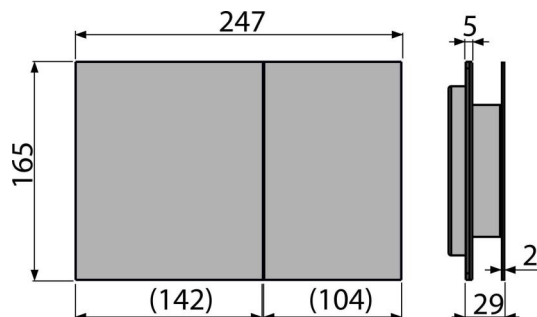

AIR LIGHT

Ovládací tlačítko pro předstěnové instalační systémy s podsvícením, alunox-mat

Použití

Pro předstěnové instalační systémy a WC nádrže pro zazdění

Vlastnosti

- Čtyři barevné odstíny přenastavitelné dle elektrického zapojení – bílé, modré, zelené, červené
- Detailní zpracování laserovou technologií
- Dvoučinné mechanické splachování
- Kompatibilní pro všechny předstěnové instalační systémy a nádrže pro zazdění Alca
- Materiál: eloxovaný hliník
- Napájení ze sítě, nutno dokoupit síťový zdroj (12V DC min 1A) – doporučený AEZ310
- Nutné řešit samostatné zapínání osvětlení
- Odolné proti UV záření a vnějším vlivům
- Povrchová úprava: alunox-mat, Anti-fingerprint s úpravou proti otiskům prstů
- Tlačítko s tlumeným zdrojem světla, dostačující na osvětlení prostoru WC nebo koupelny v noci
- Údržba běžnými čisticími prostředky používanými v domácnosti na vodovodní armatury a koupelňové doplňky

Rozsah dodávky

- Adaptační sada pro ovládací mechanismus vypouštěcího ventilu
- Integrované LED podsvícení tlačítka
- Kabelová svorkovnice
- Připojovací kabel v ochranné hadici v délce 5 m
- Tlačítko
- Upevňovací rámeček tlačítka
- Závitová úchytku rámečku tlačítka 2 ks

Objednací kód, Logistické informace

Kód	EAN	Barva	Hmotnost (kus | balení | paleta)	Rozměr (kus | balení)	Množství (balení | paleta)
AIR LIGHT	8595580524081	Alunox-mat	1,60 | 15,99 | 275,8 kg	315×210×120 | 595×395×435 mm	10 | 160 ks

Záruky Celní kód
2/2 roky * 73269098

Technické parametry

- Ovládací síla < 20 N
- Výstupní napětí 12 V DC