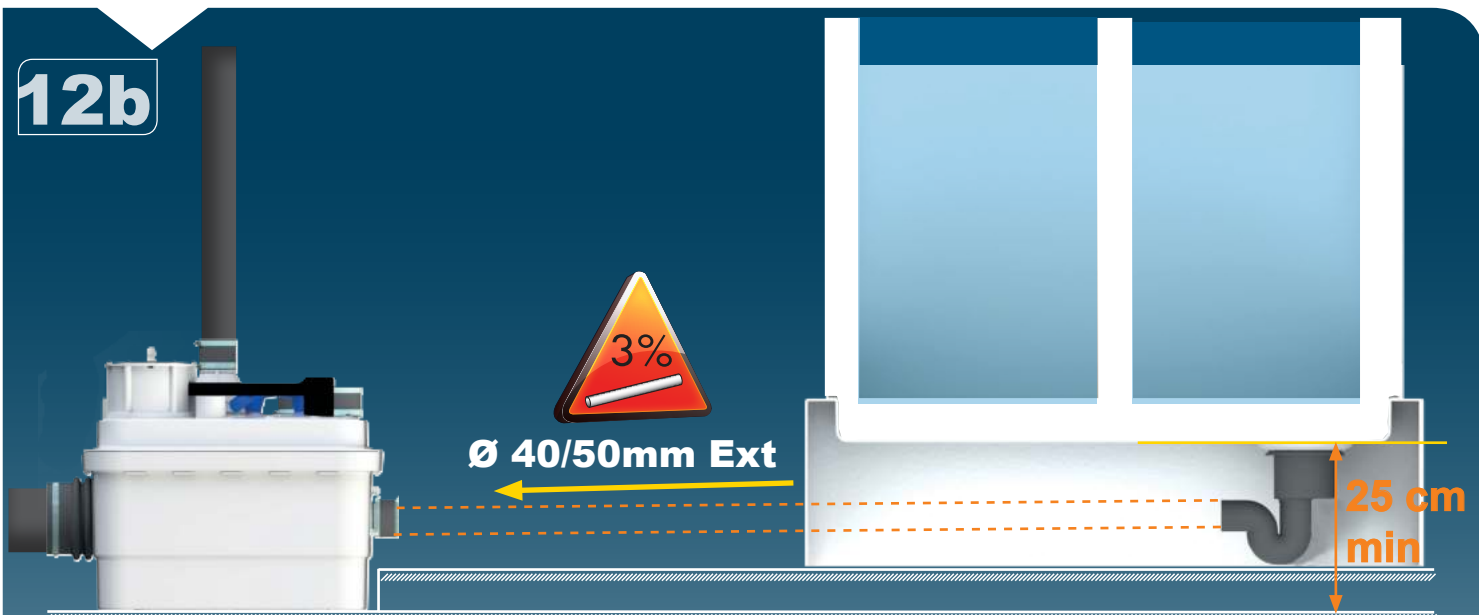

Ø 50mm Ext

Ø 40/50mm Ext

12b