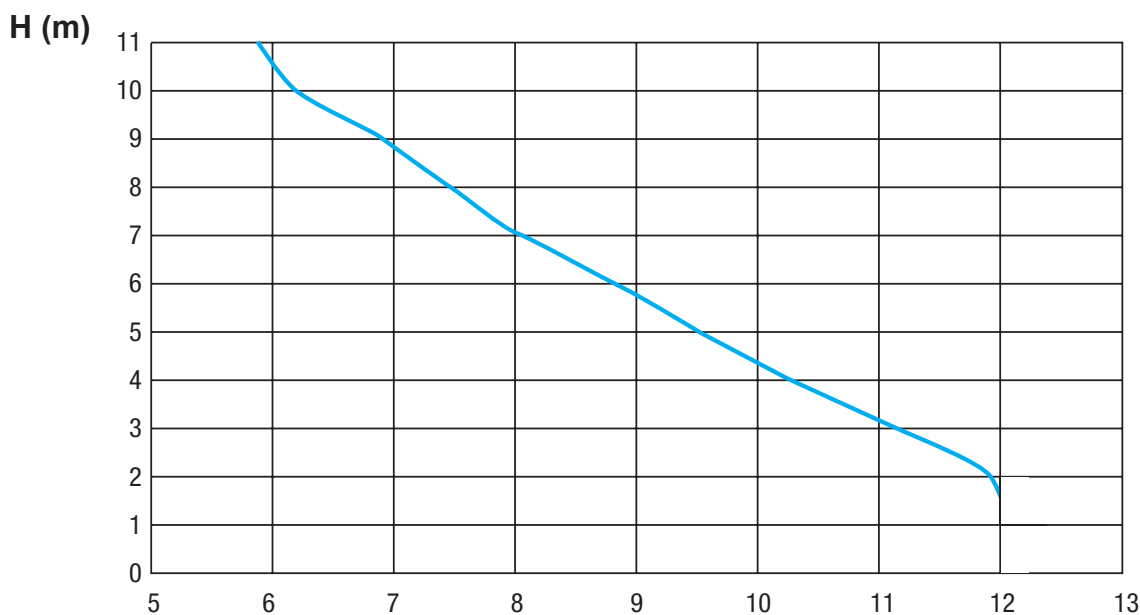

SANICUBIC 1

EN 12050-1

R 350

220-240 V - 50/60 Hz

1500 W - 6A - CLASS 1

IP67 - 16 Kg

Max temperature 70°C (max 5 min)

Tank volume : 32 L