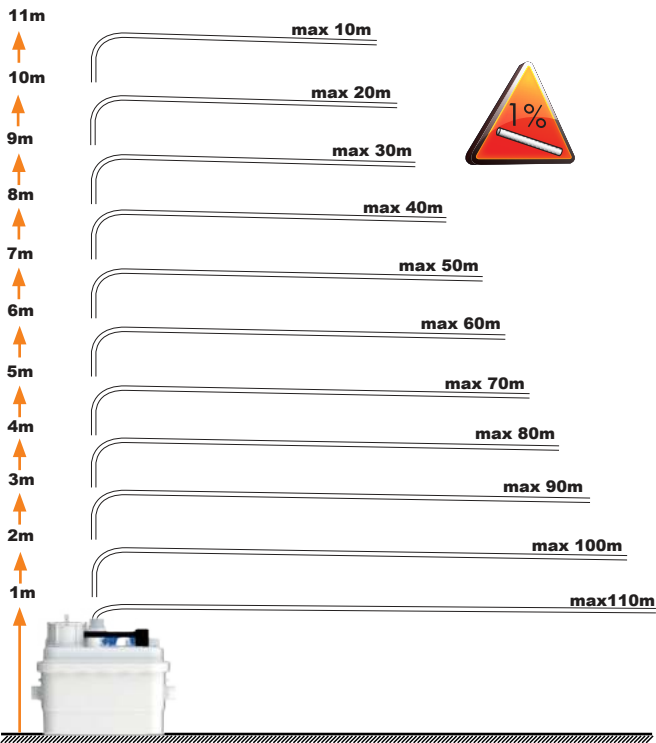

Ø 40/50mm Ext

12b

Ø 40/50mm Ext

25 cm min

1

2

1

2