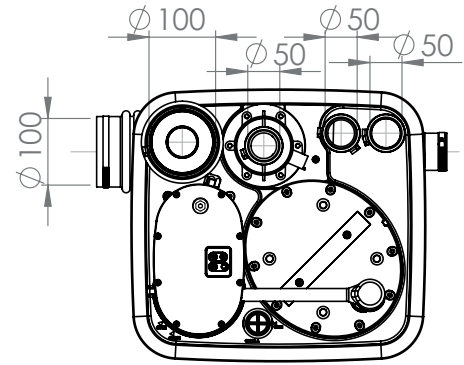

Ø 40/50mm Ext

12b

Ø 40/50mm Ext

25 cm min

1

2

1

2