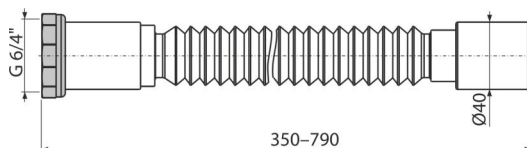

A792

Flexi připojení 6/4"×40 kov

Použití

Pro propojení odpadních soustav s vnitřní kanalizací

Vlastnosti

- Materiál: polypropylen
- Nastavitelná délka 350–790 mm
- Připojení Ø6/4"×40 mm

Rozsah dodávky

- Držák flexi připojení
- Flexi hadice
- Kovová matice 6/4" pro připojení
- Těsnění

Objednací kód, Logistické informace

Kód	EAN	Hmotnost (kus | balení | paleta)	Rozměr (kus | balení)	Množství (balení | paleta)
A792	8595580558925	0,12 | 12,44 | 219,0 kg	360×40×40 | 590×430×390 mm	100 | 1600 ks

Záruky 2/2 roky *   Celní kód 39173900