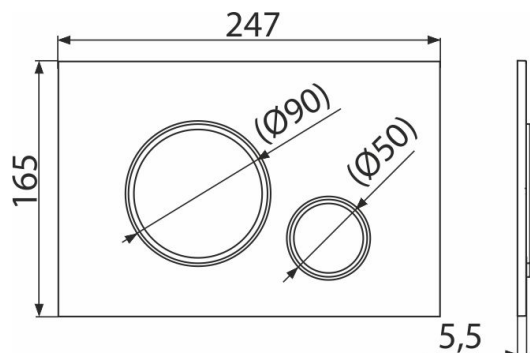

M778 THIN

Ovládací tlačítko pro předstěnové instalační systémy, černá-mat/chrom-lesk

Použití

Pro předstěnové instalační systémy a WC nádrže pro zazdění

Vlastnosti

- Dvoučinné mechanické splachování
- Kompatibilní pro všechny předstěnové instalační systémy a nádrže pro zazdění Alca
- Materiál: plast
- Povrchová úprava: černá mat s antibakteriálními vlastnostmi (zajištěny obsahem sloučenin stříbra)
- Tlačítko minimálně vystupuje nad obklad díky tloušťce pouhých 5,5 mm

Rozsah dodávky

- Šablona pro nastavení šroubů tlačítek
- Šroub mechanismu splachování 2 ks
- Tlačítko
- Upevňovací rámeček tlačítka
- Závitová úchytka rámečku tlačítka 2 ks

Objednací kód, Logistické informace

Kód	EAN	Barva	Hmotnost (kus | balení | paleta)	Rozměr (kus | balení)	Množství (balení | paleta)
M778	8595580562656	Černá-mat/chrom-lesk	25 | 8,90 | 269,2 kg	250×170×36 | 595×395×245 mm	25 | 700 ks

Záruky 2/2 roky *   Celní kód 39269097

Technické parametry

- Ovládací síla < 20 N