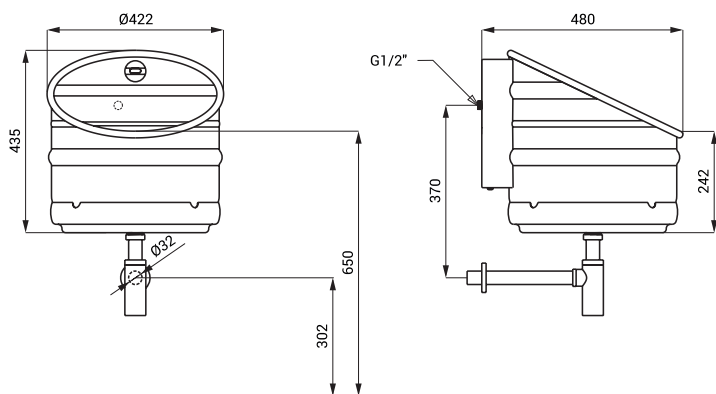

## Vlastnosti

- antivandalové provedení
- závěsný nerezový pisoár s integrovanou elektronikou
- montáž pomocí montážní desky a speciálních šroubů
- reaguje na přítomnost osoby před pisoárem ve vzdálenosti max. 0,7 m od snímače po dobu delší než 7,5 s
- ke spláchnutí dojde po vystoupení osoby ze snímané zóny
- doba splachování je nastavitelná od 0,5 do 15,5 s
- nastavení parametrů pomocí dálkového ovladače SLD 03
- samočinné spláchnutí po 24 hodinách od posledního sepnutí ventilu
- hlídání stavu baterie (u variant s indexem B)
- materiál AISI - 304
- povrch matný

## Rozměry

\* pro výšku přední hrany pisoáru 650 mm nad zemí

### Dosah

0,6 - 0,75 m