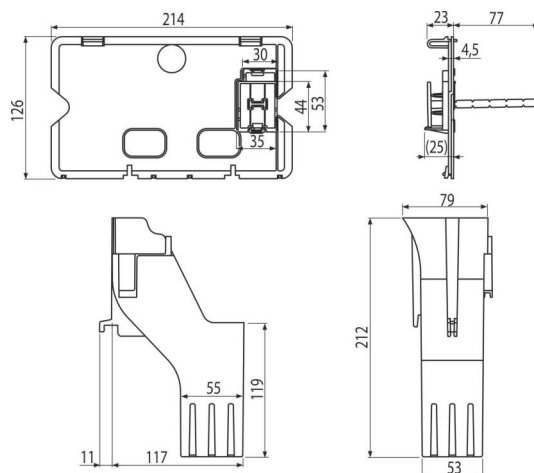

P169

Sada pro vhažování WC tablet

Použití

Nelze použít při oddáleném nebo bezdotykovém splachování
Nelze použít pro předstěnové instalační systémy Slim
Pro předstěnové instalační systémy a WC nádrže pro zazdění
Pro vkládání čistících tablet do nádržek

Vlastnosti

- Dávkovač je možno namontovat i dodatečně
- Dávkovač volně vkládaný do nádrže bez použití nářadí
- Jednoduché vkládání tablet do nádrže pomocí vhažovače
- Kompatibilní pro předstěnové instalační systémy a nádrže pro zazdění Alca
- Materiál: polypropylen, tepelně a chemicky odolný
- Vhodné pro všechny plastové ovládací tlačítka Alca

Rozsah dodávky

- Deska vnitřní - bílá
- Podavač tablet
- Zásobník

Objednací kód, Logistické informace

| Kód | EAN | Hmotnost (kus balení paleta) | Rozměr (kus balení) | Množství (balení paleta) |
|------|---------------|-------------------------------------|------------------------------|-------------------------------|
| P169 | 8595580568405 | 0,19 4,51 146,3 kg | 220×120×120 595×245×395 mm | 24 672 ks |