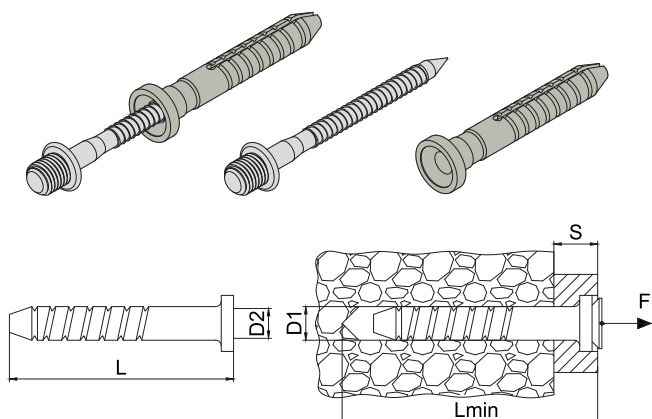

HMOŽDINKA NATLOUKACÍ N KNOCK-IN WALL PLUG TYPE N

Popis:

Hmoždinka pro použití do plných stavebních materiálů. Hmoždinka je určena pro kotvení latí, kovových profilů, plastových příchytek, kabelových objímek atd. Vyznačuje se především snadnou a rychlou montáží pouhým zaklepnutím šroubu do hmoždinky hmoždinky.

Použití:

- Plná cihla
- Beton
- Přírodní kámen s celistvou strukturou

Description:

The wall plug for use in full building materials. The wall plug is designed for anchoring battens, metal profiles, plastic clips and clips, cable clamps, etc. It is easy and quick to anchor by simply knock-in screw in wall plug.