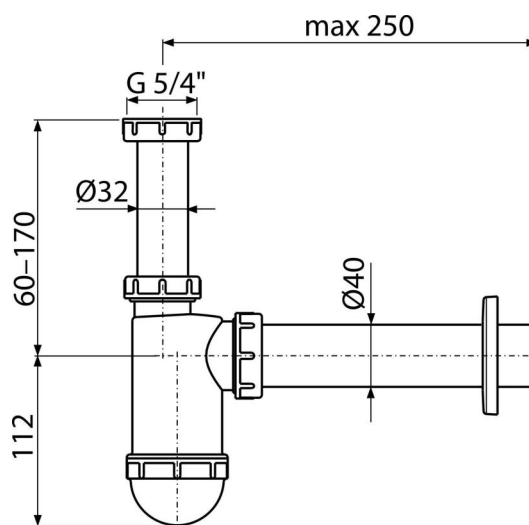

A43

Sífon umyvadlový DN40 s převlečnou maticí 5/4"

Použití

Pro umyvadlo

Vlastnosti

- Materiál: polypropylen
- Napojení na odpadní trubku Ø40 mm

Rozsah dodávky

- Matice pro připojení umyvadlové výpusti 5/4"
- Rozeta plastová
- Tělo sifonu

Objednací kód, Logistické informace

| Kód | EAN | Hmotnost (kus balení paleta) | Rozměr (kus balení) | Množství (balení paleta) |
|-----|---------------|-------------------------------------|-----------------------------|-------------------------------|
| A43 | 8594045930184 | 0,25 6,24 194,7 kg | 220x80x140 590x240x390 mm | 25 700 ks |

Záruky

2/3 roky *

Celní kód

39229000

Normy

ČSN EN 274

Technické parametry

- Průtok 38 l/min
- Tepelný atest 95 °C
- Zápachová uzávěra 58 mm