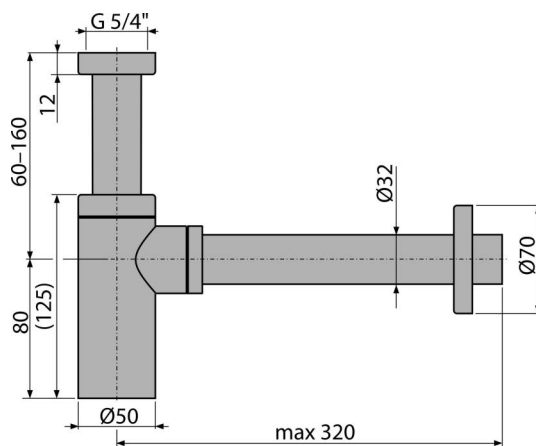

A400

Sífon umyvadlový DN32 DESIGN celokovový, kulatý

Použití

Pro umyvadlo

Vlastnosti

- Materiál: mosaz s chromovou povrchovou úpravou
- Napojení na odpadní trubku Ø32 mm
- Zvýšená odolnost proti poškrábání

Rozsah dodávky

- Matice pro připojení umyvadlové výpusti 5/4"
- Rozeta kovová
- Tělo sifonu pod omítku

Objednací kód, Logistické informace

Kód	EAN	Hmotnost (kus balení paleta)	Rozměr (kus balení)	Množství (balení paleta)
A400	8594045937589	0,90 10,84 323,4 kg	330x150x70 590x390x240 mm	12 336 ks

Záruky	Celní kód	Normy
2/3 roky *	74182000	ČSN EN 274

Technické parametry

- Průtok 30 l/min
- Zápachová uzávěra 50 mm