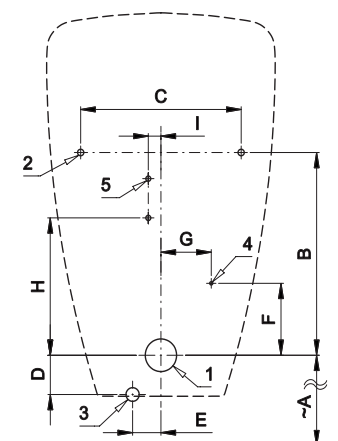

Keramický pisoár s radarovým splachovačem SLP 31RS

SANELA
we make water cool®

SLP 31 - LIVO

Vlastnosti

- obsahuje Bluetooth ovládání (aplikace Sanela control ke stažení)
- úsporné splachování jedním litrem vody
- jednoduchá montáž podle šablony
- celý splachovací systém je umístěn za pisoárem
- reaguje pouze na použití pisoáru (vyhodnocuje změny, ke kterým dochází uvnitř pisoáru při průtoku kapaliny)
- doba splachování je nastavitelná od 0,5 do 15,5 sekundy
- nastavení parametrů a komunikace s elektronikou pomocí aplikace Sanela control (Bluetooth) nebo dálkového ovladače SLD 04 bez nutnosti demontáže pisoáru (akustická indikace nastavování)
- samočinné spláchnutí po 6 hodinách od posledního sepnutí ventilu
- hlídání stavu baterie (u variant s indexem B)
- možnost regulace průtoku vody kulovým ventilem
- po spláchnutí provede splachovač krátké doplnění vody do sifonu

Stavební připravenost

- 1 - odpadní potrubí Ø 50 mm
2 - otvory pro úchyty
3 - přívod vody
4 - přívod napájení 24 V DC nebo 230 V AC
5 - otvory pro hmoždinky

SLP 31

| Rozměry (mm) | A | B | C | D | E | F | G | H | I |
|---------------|-----|-----|-----|----|----|-----|----|-----|----|
| SLP 31 - LIVO | 390 | 310 | 255 | 60 | 45 | 110 | 80 | 210 | 20 |

* pro výšku přední hrany pisoáru 650 mm nad zemí

Technická specifikace

Napájecí napětí

- SLP 31RS 24 V DC
- SLP 31RZ 230 V AC/50 Hz
- SLP 31RB 6 V

Příkon

- při napájení 24 V DC 8 W
- při napájení 6 V 3 W

Doporučený pracovní tlak

0,1 - 0,6 MPa

Průtok

18 l/min (inf. údaj)

Vstup vody

vnější závit G 1/2"

Výstup vody

vtoková armatura s těsněním

SLA 11