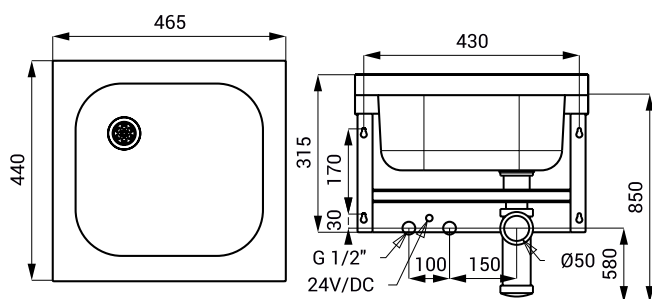

### Rozměry

### Specifikace dodávky

SLUN 03 - obj. č. 93030 nerezový dřez, sifon, úchytová sada