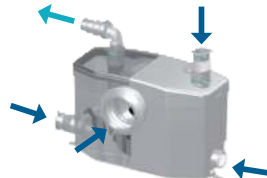

## PŘIPOJENÍ

← Průměr vnější výtlačného potrubí : 28/32 mm

→ Průměr vstupů DN: 40, 100 mm

Nůž z nerezové oceli