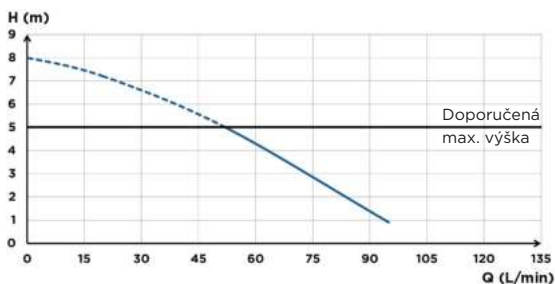

## PŘIPOJENÍ

← Průměr vnější výtlačného potrubí : 28/32 mm

→ Průměr vstupů DN: 40, 100 mm

Nůž z nerezové oceli

## DIAGRAMY VÝKONU

## TECHNICKÉ PARAMETRY

Počet vstupů	4
Průměr vstupů DN	3x 40, 1x 100
Průměr výtlačného potrubí vnější	28/32 mm
T° max. vstupní vody	35 °C
Výška sprchové vaničky min.	130 mm
Napětí / Frekvence	220-240 V / 50-60 Hz
Příkon motoru	400 W
Index ochrany	IP44
Elektrická klasifikace	I
Úroveň hluku	45 dB(A)
<b>Identifikace a logistika</b>	
Celková hmotnost	7,5 kg
EAN kód	3308811298010
Kód produktu	SR

## ROZMĚRY