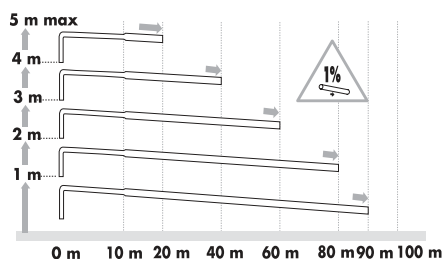

## PŘIPOJENÍ

← Průměr vnější výtlačného potrubí : 28/32 mm

→ Průměr vstupů DN: 40, 100 mm

Nůž z nerezové oceli

## DIAGRAMY VÝKONU

## TECHNICKÉ PARAMETRY

Počet vstupů	4
Průměr vstupů DN	3x 40, 1x 100
Průměr výtlačného potrubí vnější	28/32 mm
T° max. vstupní vody	35 °C
Výška sprchové vaničky min.	130 mm
Napětí / Frekvence	220-240 V / 50-60 Hz
Příkon motoru	400 W
Index ochrany	IP44
Elektrická klasifikace	I
Úroveň hluku	45 dB(A)
<b>Identifikace a logistika</b>	
Celková hmotnost	7,5 kg
EAN kód	3308811298010
Kód produktu	SR

## ROZMĚRY