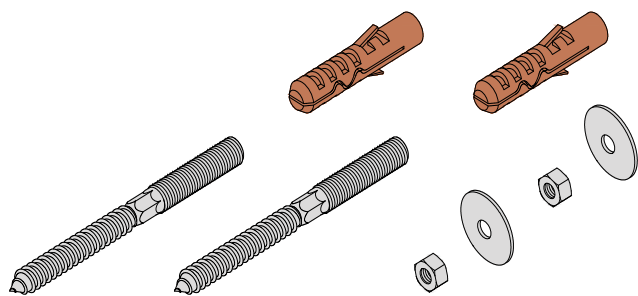

## SOUPRAVA ŠROUBŮ PRO UPEVNĚNÍ BOJLERŮ SET OF SCREW-BOLTS FOR HOT-WATER BOILER FIXING

### Popis:

- Tato souprava je vhodná pro využití upevnění boilerů vyšší hmotností.

### Description:

- The set is suitable for the fixing of hot-water boilers of higher weights.

### Popis:

- vhodné pro upevnění na příčkách, sádko-rtovních stěnách, bytových jádrech
- zaručuje bezpečné ukotvení
- mnohostranná použitelnost
- kotevní výstupky na čtyřhranné desce zabraňují protočení šroubu při utahování.