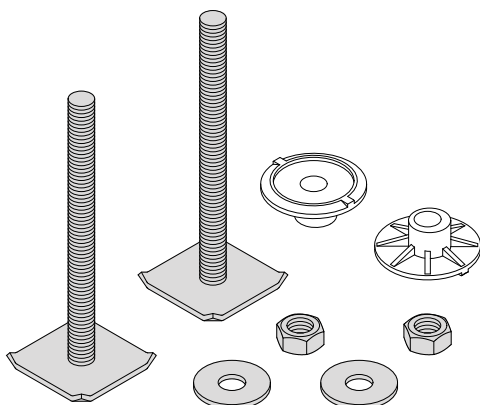

### Souprava obsahuje:

- 2x šroub KOMBI M12x140 mm TORX
- 2x podložka DIN440 M12
- 2x matice M12 DIN934
- 2x hmoždinka NYLON hnědá H14/hmoždinka 16x140 mm

### Description:

- The set is suitable for the fixing of hot-water boilers of higher weights.

### Set contains:

- 2x KOMBI screw M12x140 mm TORX
- 2x washer DIN440 M12
- 2x nut M12 DIN934
- 2x NYLON wall plug type H14 brown/wall plug 16x140 mm

Obj. číslo Supply No.	Název Name	Šroub KOMBI Screw KOMBI (mm)	Hmoždinka Wall plug (mm)	Matice DIN934 Nut DIN934	Podložka Washer	Balení Package (ks/pcs)
60712140	Souprava k upevnění boileru / Fixing kit for boiler / M12x140 mm	M12x140 mm	Typ / Type / H14 NYLON	M12	DIN440 M12	50
60712180	Souprava k upevnění boileru / Fixing kit for boiler / M12x180 mm	M12x180 mm	Typ / Type / 16x140 mm	M12	DIN440 M12	50

### Popis:

- vhodné pro upevnění na příčkách, sádko-rtovních stěnách, bytových jádrech
- zaručuje bezpečné ukotvení
- mnohostranná použitelnost
- kotevní výstupky na čtyřhranné desce zabraňují protočení šroubu při utahování.