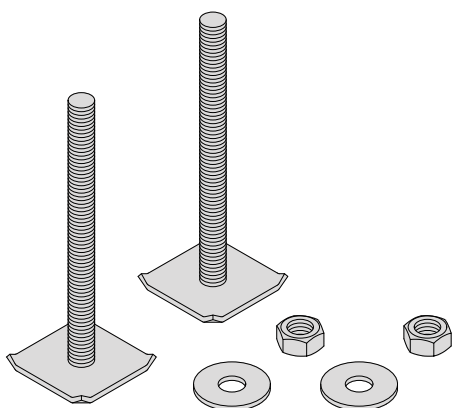

Souprava upevnění boilerů přes zď Fixing kit for boiler through a wall

Obj. číslo Supply No.	Název Name	Přípravek Wall mount (mm)	Podložka velkoplošná Body washer	Matice DIN934 Nut DIN934	Balení Package (ks/pcs)
60408120	Souprava k upevnění umyvadla přes zď / Fixing kit for wash basin through a wall / M8x120 mm	M8x120 mm	8,4x30x1,5 mm	M8	50
60410120	Souprava k upevnění umyvadla přes zď / Fixing kit for wash basin through a wall / M10x120 mm	M10x120 mm	10,5x30x1,5 mm	M10	50
60508120	Souprava k upevnění boileru přes zď / Fixing kit for boiler through a wall / M8x120 mm	M8x120 mm	8,4x30x1,5 mm	M8	50
60510120	Souprava k upevnění boileru přes zď / Fixing kit for boiler through a wall / M10x120 mm	M10x120 mm	10,5x30x1,5 mm	M10	50