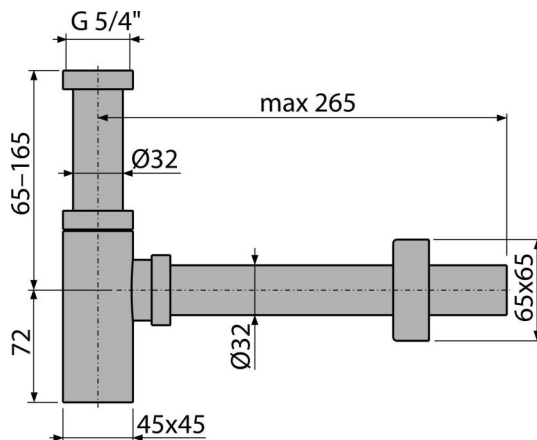

A401

Sifon umyvadlový DN32 DESIGN celokovový, hranatý

Použití

Pro umyvadlo

Vlastnosti

- Materiál: mosaz s chromovou povrchovou úpravou
- Napojení na odpadní trubku Ø32 mm
- Zvýšená odolnost proti poškrábání

Rozsah dodávky

- Matice pro připojení umyvadlové výpusti 5/4"
- Rozeta kovová
- Tělo sifonu

Objednací kód, Logistické informace

Kód	EAN	Hmotnost (kus balení paleta)	Rozměr (kus balení)	Množství (balení paleta)
A401	8594045935356	1,17 14,01 412,1 kg	330x150x70 590x240x390 mm	12 336 ks

Záruky	Celní kód	Normy
2/3 roky *	74182000	ČSN EN 274

Technické parametry

- Průtok 30 l/min
- Zápachová uzávěra 50 mm