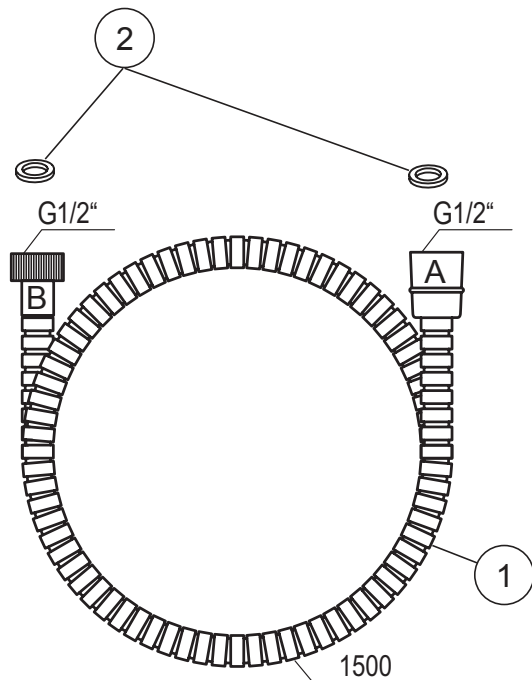

## Sprchová hadice 150 cm jednozámková 911.00

### Kontrola úplnosti balení

Seznam položek balení:

Prosím zkontrolujte si obsah balení a v případě nesrovnalostí nás kontaktujte.

Poznámky:

1. Jednotlivé položky mohou být bez předchozího upozornění výrobcem změněny, pokud toto nemá vliv na funkčnost výrobku.
2. Nákresy jsou pouze referenční. Technický náčrt výrobku naleznete na <http://www.ravak.cz/cz/vodovodni-baterie>.