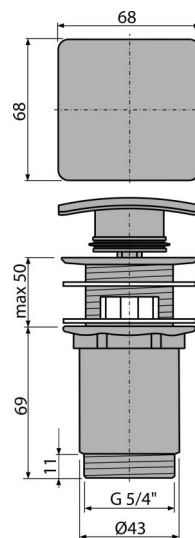

A393

Výpust umyvadlová CLICK/CLACK 5/4" celokovová s přepadem, hranatá zátka

Použití

Pro umyvadla s přepadem

Vlastnosti

- Dlouhá životnost mechanismu CLICK/CLACK
- Materiál: mosaz s chromovou povrchovou úpravou
- Pochromování je odolné proti mechanickému poškození
- Závít pro připojení k umyvadlovému sifonu 5/4"

Rozsah dodávky

- Pochromovaná kovová zátka
- Silikonové těsnění 2 ks
- Tělo výpusti

Objednací kód, Logistické informace

Kód	EAN	Hmotnost (kus balení paleta)	Rozměr (kus balení)	Množství (balení paleta)
A393	8594045931952	0,42 12,48 369,4 kg	120×75×75 390×240×300 mm	30 840 ks

Záruky

2/3 roky *

Celní kód

84818019

Normy

ČSN EN 274

Technické parametry

- Závít 5/4 "