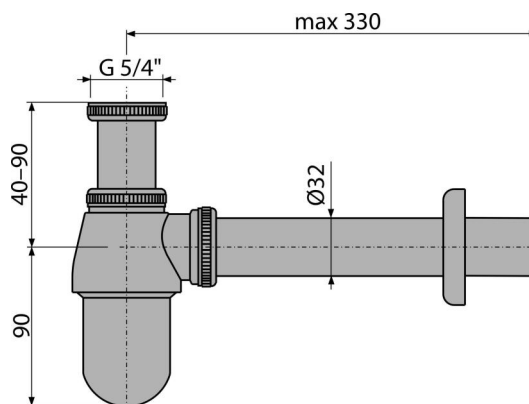

A431

Sífon umyvadlový DN32 s převlečnou maticí 5/4", kov

Použití

Pro umyvadlo

Vlastnosti

- Materiál: mosaz s chromovou povrchovou úpravou
- Napojení na odpadní trubku Ø32 mm
- Zvýšená odolnost proti poškrábání

Rozsah dodávky

- Matice pro připojení umyvadlové výpusti 5/4"
- Rozeta kovová
- Tělo sífonu

Objednací kód, Logistické informace

Kód	EAN	Hmotnost (kus balení paleta)	Rozměr (kus balení)	Množství (balení paleta)
A431	8594045930665	0,60 12,07 357,8 kg	325×120×60 590×240×390 mm	20 560 ks

Záruky

2/3 roky *

Celní kód

74182000

Normy

ČSN EN 274

Technické parametry

- Průtok 34 l/min
- Tepelný atest 95 °C
- Zápachová uzávěra 50 mm