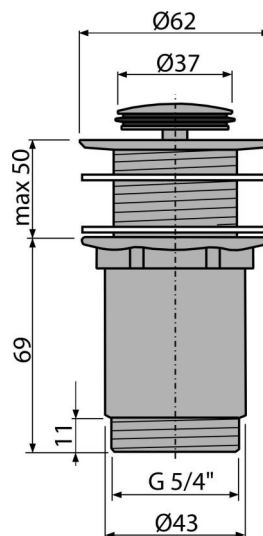

A394

Výpust umyvadlová CLICK/CLACK 5/4" celokovová bez přepadu, malá zátka

Použití

Pro plastová a skleněná umyvadla
Pro umyvadla s přepadem do sifonu

Vlastnosti

- Dlouhá životnost mechanismu CLICK/CLACK
- Materiál: mosaz s chromovou povrchovou úpravou
- Pochromování je odolné proti mechanickému poškození
- Závit pro připojení k umyvadlovému sifonu 5/4"

Rozsah dodávky

- Pochromovaná kovová zátka
- Silikonové těsnění 2 ks
- Tělo výpusti

Objednací kód, Logistické informace

Kód	EAN	Hmotnost (kus balení paleta)	Rozměr (kus balení)	Množství (balení paleta)
A394	8595580500337	0,38 15,08 442,2 kg	100×75×75 390×240×300 mm	40 1120 ks

Záruky 2/3 roky * **Celní kód** 84818019 **Normy** ČSN EN 274

Technické parametry

- Závit 5/4"