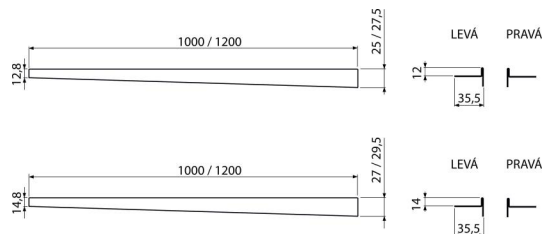

APZ902M/1000

Nerezová lišta pro spádovanou podlahu, pravá

Použití

Pro přechod vzniklý během výstavby sprchového koutu mezi spádovanou a nespádovanou částí podlahy, tloušťka dlažby 10 mm

Vlastnosti

- Materiál: nerezová ocel AISI 304, DIN 1.4301
- Možnost zkrácení ruční pilkou
- Povrchová úprava: mat

Rozsah dodávky

- Lišta

Objednací kód, Logistické informace

Kód	EAN	Hmotnost (kus balení paleta)	Rozměr (kus balení)	Množství (balení paleta)
APZ902M/1000	8595580502805	0,33 0,33 - kg	1000×36×27,5 - mm	1 - ks

Záruky 2/5 let * Celní kód 73269098

Technické parametry

- Výška lemu 12 mm