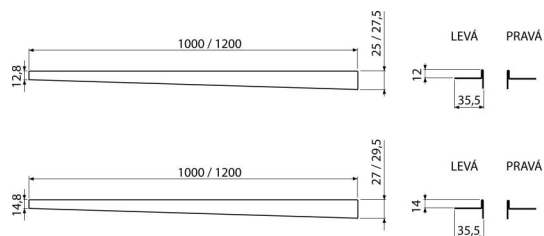

APZ903M/1200

Nerezová lišta pro spádovanou podlahu, levá

Použití

Pro přechod vzniklý během výstavby sprchového koutu mezi spádovanou a nespádovanou částí podlahy, tloušťka dlažby 12 mm

Vlastnosti

- Materiál: nerezová ocel AISI 304, DIN 1.4301
- Možnost zkrácení ruční pilkou
- Povrchová úprava: mat

Rozsah dodávky

- Lišta

Objednací kód, Logistické informace

Kód	EAN	Hmotnost (kus balení paleta)	Rozměr (kus balení)	Množství (balení paleta)
APZ903M/1200	8595580502874	0,43 0,43 - kg	1200×36×29,5 - mm	1 - ks

Záruky 2/5 let * Celní kód 73269098

Technické parametry

- Výška lemu 14 mm