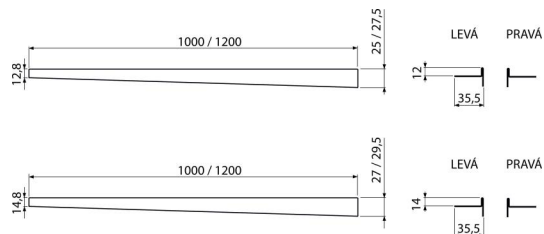

APZ904M/1200

Nerezová lišta pro spádovanou podlahu, pravá

Použití

Pro přechod vzniklý během výstavby sprchového koutu mezi spádovanou a nespádovanou částí podlahy, tloušťka dlažby 12 mm

Vlastnosti

- Materiál: nerezová ocel AISI 304, DIN 1.4301
- Možnost zkrácení ruční pilkou
- Povrchová úprava: mat

Rozsah dodávky

- Lišta

Objednací kód, Logistické informace

Kód	EAN	Hmotnost (kus balení paleta)	Rozměr (kus balení)	Množství (balení paleta)
APZ904M/1200	8595580502881	0,43 0,43 - kg	1200×36×29,5 - mm	1 - ks

Záruky 2/5 let * Celní kód 73269098

Technické parametry

- Výška lemu 14 mm