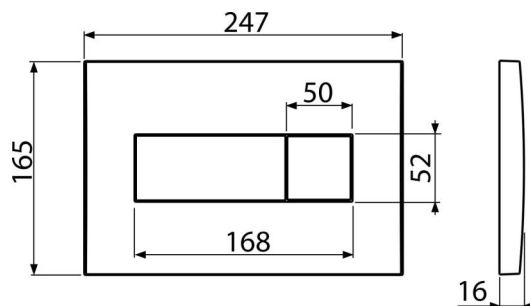

M370

Ovládací tlačítko pro předstěnové instalační systémy, bílá-lesk

Použití

Pro předstěnové instalační systémy a WC nádrže pro zazdění

Vlastnosti

- Dvoučinné mechanické splachování
- Kompatibilní pro všechny předstěnové instalační systémy a nádrže pro zazdění Alca
- Materiál: plast
- Povrchová úprava: bílá

Kód	EAN	Barva	Hmotnost (kus balení paleta)	Rozměr (kus balení)	Množství (balení paleta)
M370	8594045938272	Bílá-lesk	0,39 9,72 292,1 kg	250×40×175 595×245×395 mm	25 700 ks

Záruky **Celní kód**
 2/2 roky* 39269097