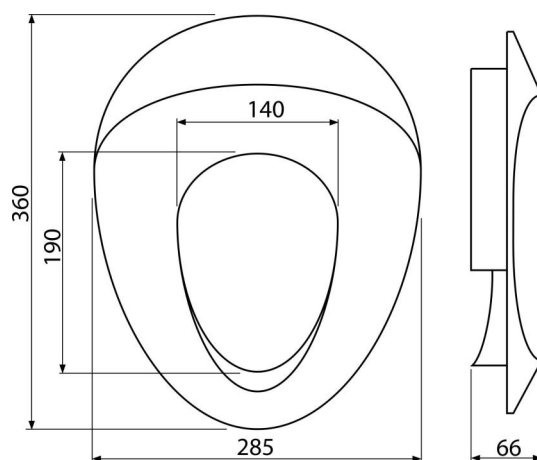

A68

WC sedátko – dětská vložka

Použití

Pro WC sedátka

Vlastnosti

- Barva: bílá
- Kompatibilní do většiny WC sedátek
- Materiál: polypropylen

Rozsah dodávky

- Sedátko

Objednávací kód, Logistické informace

Kód	EAN	Hmotnost (kus balení paleta)	Rozměr (kus balení)	Množství (balení paleta)
A68	8594045936117	0,24 1,45 72,1 kg	360x285x66 413x345x298 mm	6 216 ks

Záruky
2/2 roky *Celní kód
39222000