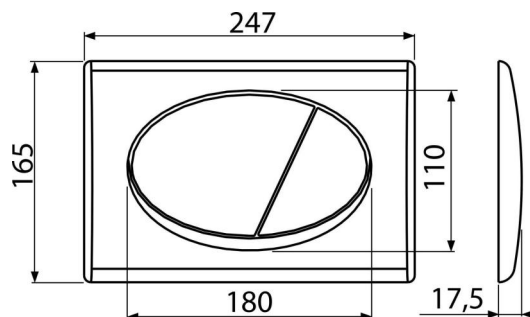

R70

Ovládací deska dual bílá

Použití

Pro předstěnové instalační systémy a WC nádrže pro zazdění

Vlastnosti

- Dvoučinné mechanické splachování
- Kompatibilní pro všechny předstěnové instalační systémy a nádrže pro zazdění PLANO
- Materiál: plast
- Povrchová úprava: bílá

Rozsah dodávky

- Šablona pro nastavení šroubů tlačítek
- Šroub mechanismu splachování 2 ks
- Tlačítko
- Upevňovací rámeček tlačítka
- Závitová úchytka rámečku tlačítka 2 ks

Objednávací kód, Logistické informace

Kód	EAN	Hmotnost (kus balení paleta)	Rozměr (kus balení)	Množství (balení paleta)
R70	8595580506247	0,39 9,64 289,9 kg	250×40×175 595×245×395 mm	25 700 ks

Záruky

Individuální záruka [85269097](#)

Technické parametry