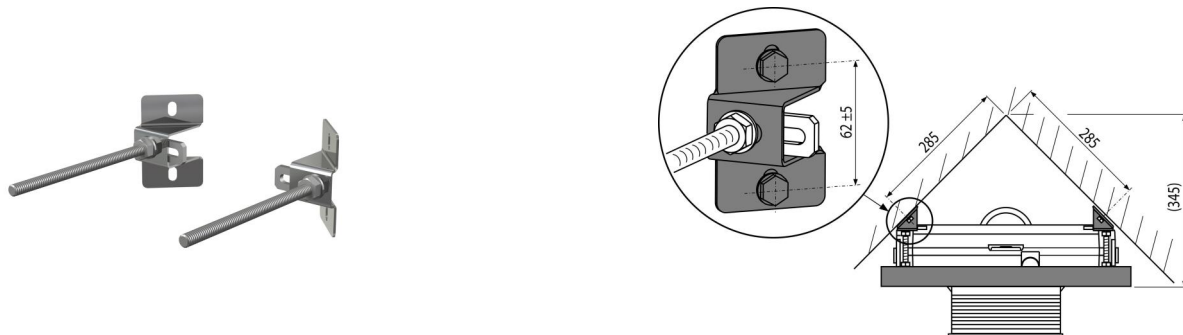

# M918

Adaptér pro upevnění do rohu

## Použití

Pro upevnění montážních rámců a předstěnových instalačních systémů do rohu

## Vlastnosti

- Materiál: plast, pozink, nerez

## Rozsah dodávky

- Adaptér rohový 2 ks
- Fixační set: vřut Ø8×60 – 4 ks, hmoždinka Ø12 – 4 ks, matice M10 – 4 ks, podložka Ø8 – 4 ks