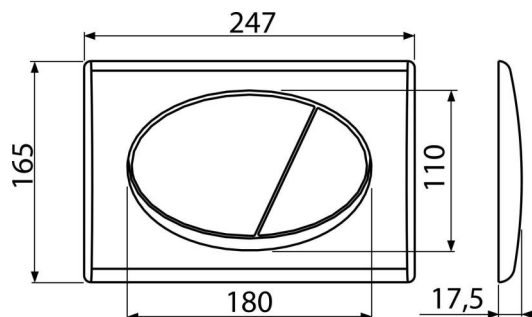

M73

Ovládací tlačítko pro předstěnové instalační systémy, chrom-lesk/mat

Použití

Pro předstěnové instalační systémy a WC nádrže pro zazdění

Vlastnosti

- Dvoučinné mechanické splachování
- Kompatibilní pro všechny předstěnové instalační systémy a nádrže pro zazdění Alca
- Materiál: plast
- Povrchová úprava: chrom-lesk/mat

Rozsah dodávky

- Šablona pro nastavení šroubů tlačítek
- Šroub mechanismu splachování 2 ks
- Tlačítko
- Upevňovací rámeček tlačítka
- Závitová úchytky rámečku tlačítka 2 ks

Objednací kód, Logistické informace

Kód	EAN	Barva	Hmotnost (kus | balení | paleta)	Rozměr (kus | balení)	Množství (balení | paleta)
M73	8594045936223	Chrom-lesk/mat	0,40 | 9,99 | 299,8 kg	250×40×175 | 595×245×395 mm	25 | 700 ks

Záruky 2/2 roky*   **Celní kód** 39269097

Technické parametry

- Ovládací síla < 20 N