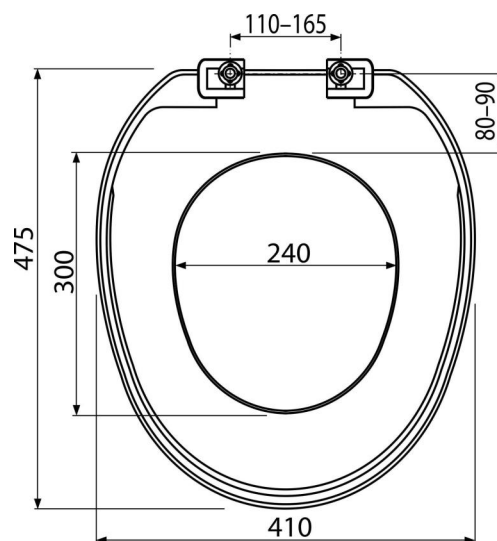

A3553

WC sedátko

Použití

Pro WC mísy

Vlastnosti

- Barva: bílá
- Materiál: polypropylen
- Plastové panty

Rozsah dodávky

- Panty
- Sedátko

Objednací kód, Logistické informace

Kód	EAN	Hmotnost (kus balení paleta)	Rozměr (kus balení)	Množství (balení paleta)
A3553	8594045931532	0,69 14,41 250,5 kg	480×50×410 490×430×425 mm	21 336 ks

Záruky 2/2 roky*	Celní kód 39222000
---------------------	-----------------------