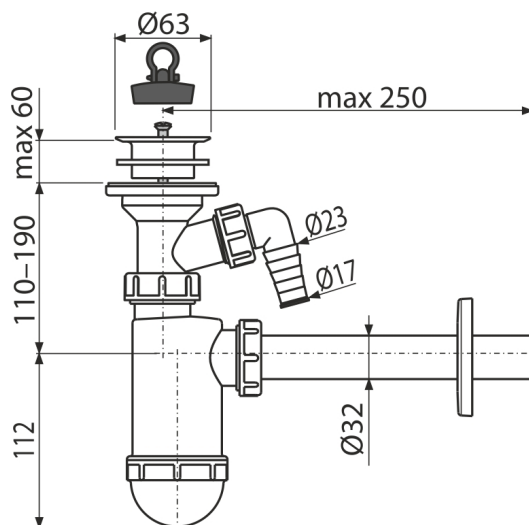

# A420P

Sífon umyvadlový DN32 s přípojkou a plastovou mřížkou DN63

## Vlastnosti

- Materiál: polypropylen
- Napojení na odpadní trubku Ø32 mm
- S přípojkou pro pračku nebo myčku nádobí

## Rozsah dodávky

- Plastová mřížka výpusti
- Rozeta plastová
- Tělo sifonu s přípojkou
- Zátka z PVC

## Technické parametry

- Přípojka na hadici 17 mm
- Průtok 38 l/min
- Tepelný atest 95 °C
- Zápachová uzávěra 58 mm