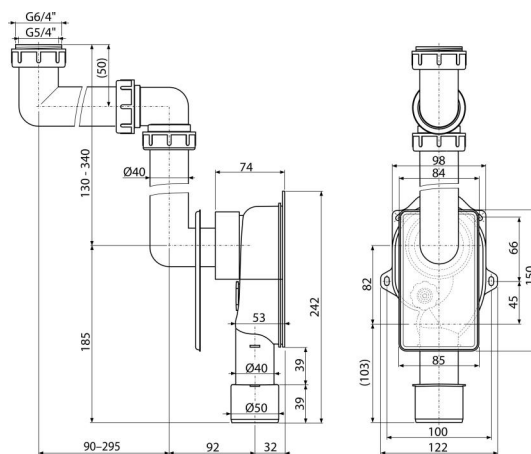

A873

Sífon univerzální, podomítkový, prostorově úsporný

Použití

- Pro montáž pod omítku
- Pro umyvadlo nebo dřez
- Pro úsporu místa pod dřezem nebo umyvadlem

Vlastnosti

- Lehce modifikovatelný podle potřeb uživatele
- Materiál: polypropylen
- Napojení na odpadní trubku Ø40/50 mm
- Servisní otvor pro snadné čištění
- Svislý odtok
- Úspora místa pod umyvadlem, sifon skryt pod omítkou

Rozsah dodávky

- Matice pro připojení umyvadlové nebo dřezové výpusti 5/4", 6/4"
- Plastová rozeta
- Tělo sifonu pod omítkou
- Trubky pro napojení k umyvadlu nebo dřezu

Objednací kód, Logistické informace

Kód	EAN	Hmotnost (kus balení paleta)	Rozměr (kus balení)	Množství (balení paleta)
A873	8595580512460	0,54 5,40 171,2 kg	300×70×190 590×240×390 mm	10 280 ks

Záruky 2/3 roky *	Celní kód 39229000	Normy ČSN EN 274
-----------------------------	------------------------------	----------------------------