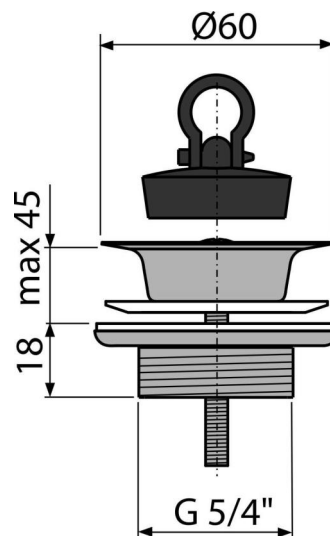

A439

Výpust umyvadlová 5/4" celokovová

Použití

Pro umyvadla

Vlastnosti

- Materiál: nerez
- Závit pro připojení k umyvadlovému sifonu 5/4"

Rozsah dodávky

- Nerezová mřížka výpusti
- Tělo výpusti z kvalitní nerezové oceli
- Zátka z PVC

Objednávací kód, Logistické informace

Kód	EAN	Hmotnost (kus balení paleta)	Rozměr (kus balení)	Množství (balení paleta)
A439	8595580518660	0,14 5,56 109,0 kg	90×70×70 390×240×300 mm	40 640 ks

Záruky 2/3 roky *	Celní kód 73249000	Normy ČSN EN 274
-----------------------------	------------------------------	----------------------------

Technické parametry

- Závit 5/4"