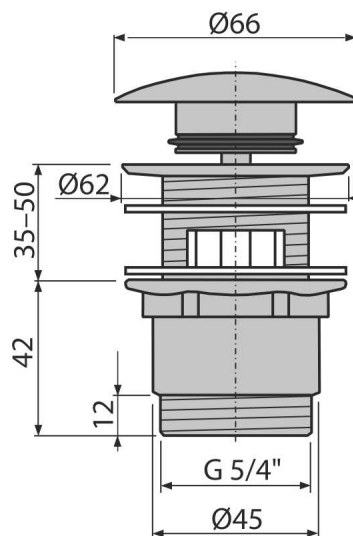

A390

Výpust umyvadlová CLICK/CLACK 5/4" celokovová s přepadem, velká zátka

Použití

Pro umyvadla s přepadem

Vlastnosti

- Dlouhá životnost mechanismu CLICK/CLACK
- Materiál: mosaz s chromovou povrchovou úpravou
- Pochromování je odolné proti mechanickému poškození
- Prostorově úsporná umyvadlová výpust
- Závit pro připojení k umyvadlovému sifonu 5/4"

Rozsah dodávky

- Pochromovaná kovová zátka
- Silikonové těsnění 2 ks
- Tělo výpusti

Objednací kód, Logistické informace

Kód	EAN	Hmotnost (kus balení paleta)	Rozměr (kus balení)	Množství (balení paleta)
A390	8594045937572	0,38 15,24 446,7 kg	100×75×75 390×240×300 mm	40 1120 ks

Záruky 2/3 roky * Celní kód 84818019 Normy ČSN EN 274

Technické parametry

- Závit 5/4"