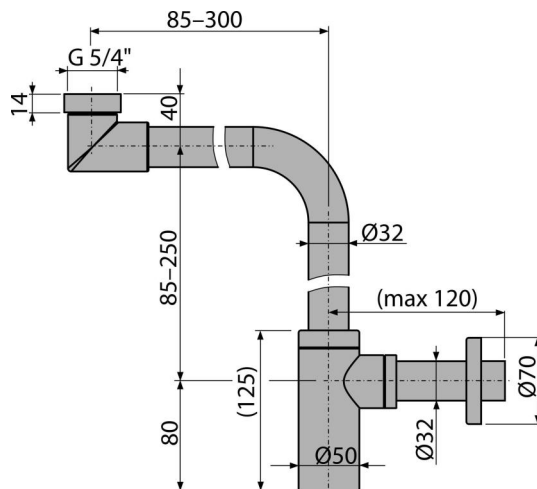

A403

Sífon umyvadlový DN32 DESIGN celokovový, prostorově úsporný

Použití

Pro umyvadlo
Pro úsporu místa pod umyvadlem

Vlastnosti

- Materiál: mosaz s chromovou povrchovou úpravou
- Napojení na odpadní trubku Ø32 mm
- Zvýšená odolnost proti poškrábání

Rozsah dodávky

- Matice pro připojení umyvadlové výpusti 5/4"
- Rozeta kovová
- Tělo sífonu

Objednací kód, Logistické informace

Kód	EAN	Hmotnost (kus balení paleta)	Rozměr (kus balení)	Množství (balení paleta)
A403	8595580507794	1,48 14,83 257,3 kg	350×290×75 590×430×390 mm	10 160 ks

Záruky

2/3 roky *

Celní kód

74182000

Normy

ČSN EN 274

Technické parametry

- Průtok 30 l/min
- Zápachová uzávěra 50 mm