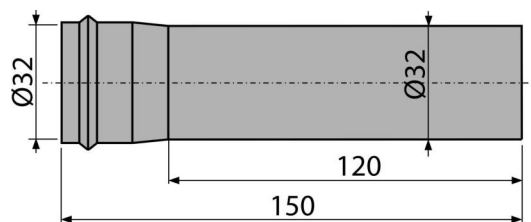

A4000

Prodlužovací kus DN32

**Použití**

Pro kovové umyvadlové sifony
Pro prodloužení napojení k umyvadlu i odpadu

Vlastnosti

- Kompatibilní s kovovými sifony Ø32
- Materiál: mosaz s chromovou povrchovou úpravou
- Zvýšená odolnost proti poškrábání

Rozsah dodávky

- Prodlužovací trubka

Objednací kód, Logistické informace

Kód	EAN	Hmotnost (kus balení paleta)	Rozměr (kus balení)	Množství (balení paleta)
A4000	8595580507817	0,08 4,11 135,1 kg	155×40×40 590×240×390 mm	50 1400 ks