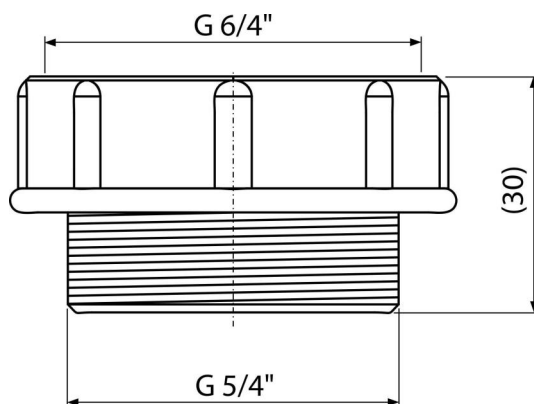

**S0506-ND**

Redukce 5/4"×6/4"

**Použití**

Pro upevnění umyvadlového sifonu na dřezovou výpust

**Vlastnosti**

- Materiál: polypropylen

**Rozsah dodávky**

- Redukce
- Těsnění

**Objednací kód, Logistické informace**

Kód	EAN	Hmotnost (kus   balení   paleta)	Rozměr (kus   balení)	Množství (balení   paleta)
S0506-ND	8594045934809	0,01   1,38   64,2 kg	50×30×50   – mm	100   3200 ks